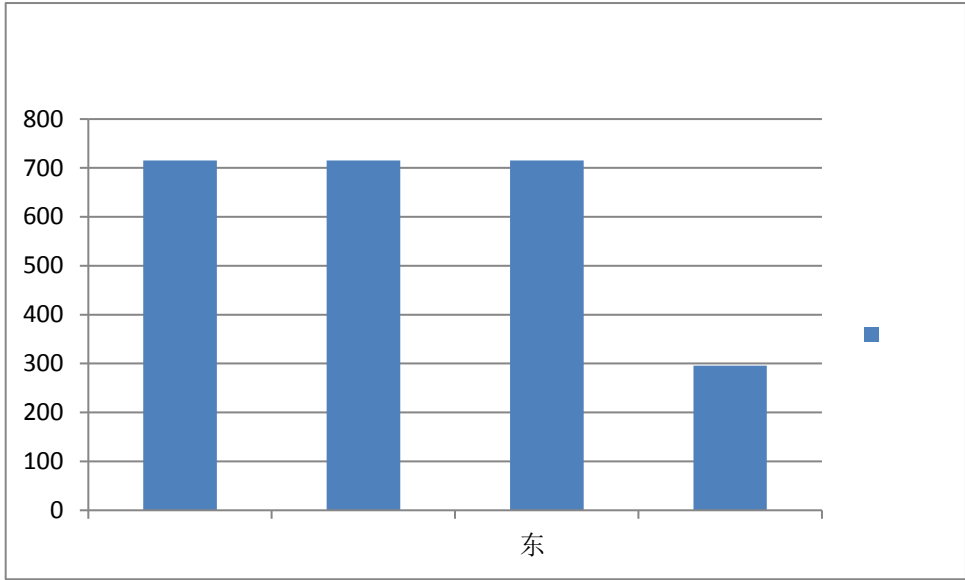

住

:

: 三 9 : ; 三

9 : ; 三

东 : ; 三 9

三 三

: 东 付

: 东

于 :